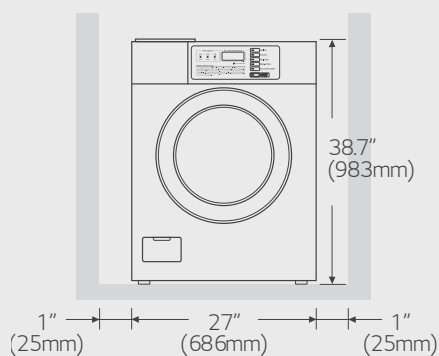

PREDNJA STRANA