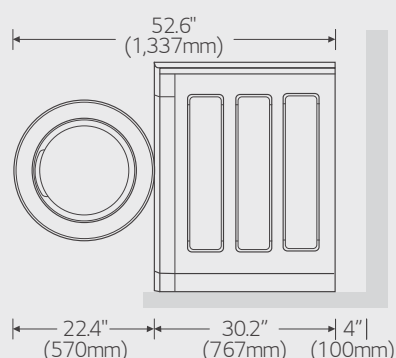

BOČNA STRANA

Bright World
BIJELI SVIJET

☎ 01 309 18 70   📞 091 8 091 091

Kranjčevićeva 50 / HR - 10 000 Zagreb, Croatia

🖱 www.bijelisvijet.hr   ✉ info@bijelisvijet.hr