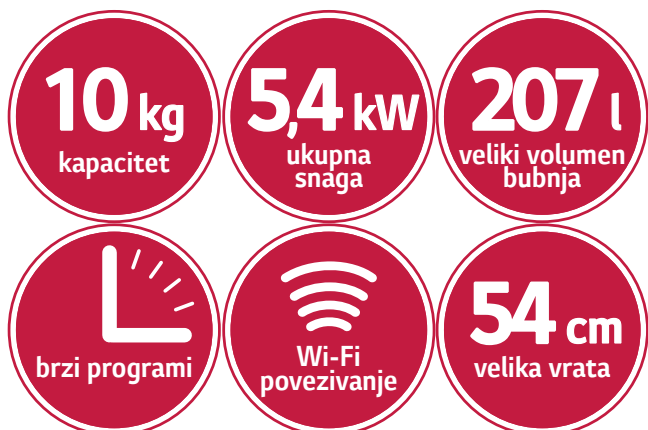

LG Giant-C PRO

PROFESIONALNA SUŠILICA

UŠTEDA
ENERGIJE

ENERGY STAR

Ventilacijska sušilica

**Moguće spajanje na
SUSTAVE NAPLATE**

VELIKI VOLUMEN

Bubanj pogodan za sušenje velikih predmeta (popluna, deka). Volumen bubnja je dvostruko veći u odnosu na kompatibilnu LG perilicu rublja (10kg) pa se cjelokupno punjenje može odjednom osušiti.

SENZOR VLAGE

Automatska provjera temperature i vlage te prilagodba dužine sušenja.

FLOW SENSING

Senzor protoka zraka koji detektira začepljenje ispuha te signalizira korisniku da očisti ventilacijski odvod od vlakana.