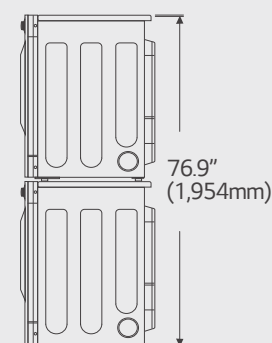

Sušilica i sušilica

Bright World
BIJELI SVIJET

☎ 01 309 18 70   📞 091 8 091 091

Kranjčevićeva 50 / HR - 10 000 Zagreb, Croatia

🖱 www.bijelisvijet.hr   ✉ info@bijelisvijet.hr