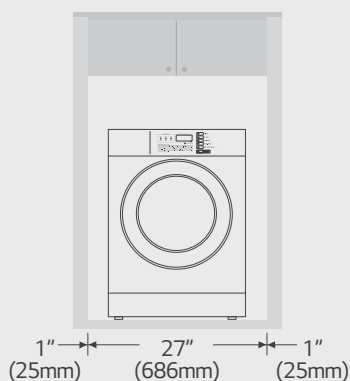

PREDNJA STRANA