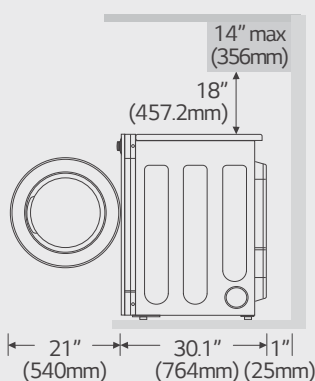

BOČNA STRANA

STUP