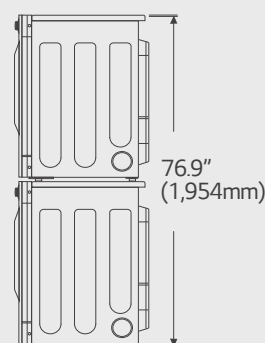

Perilica i sušilica