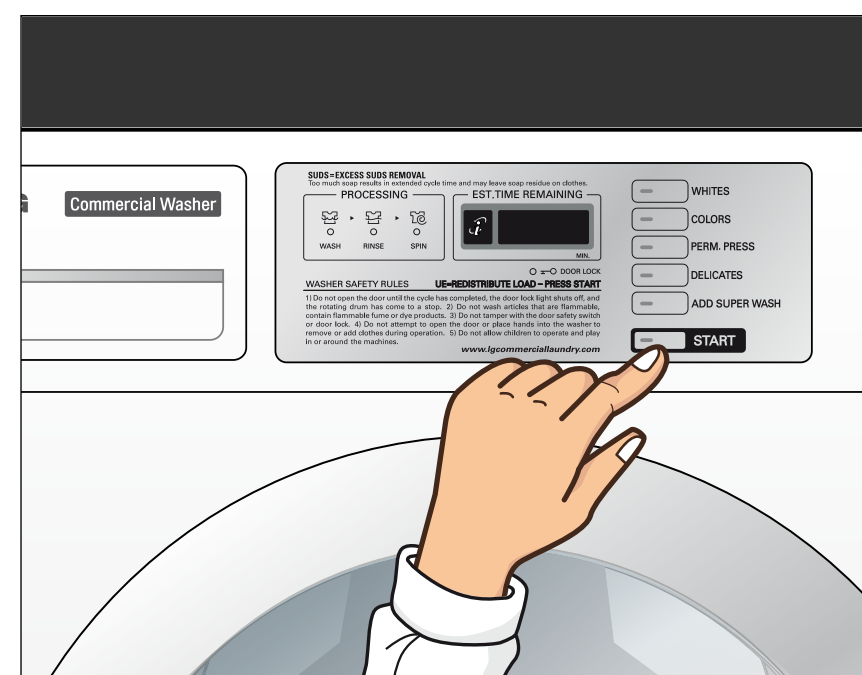

JEDNOSTAVNI ZA KORIŠTENJE