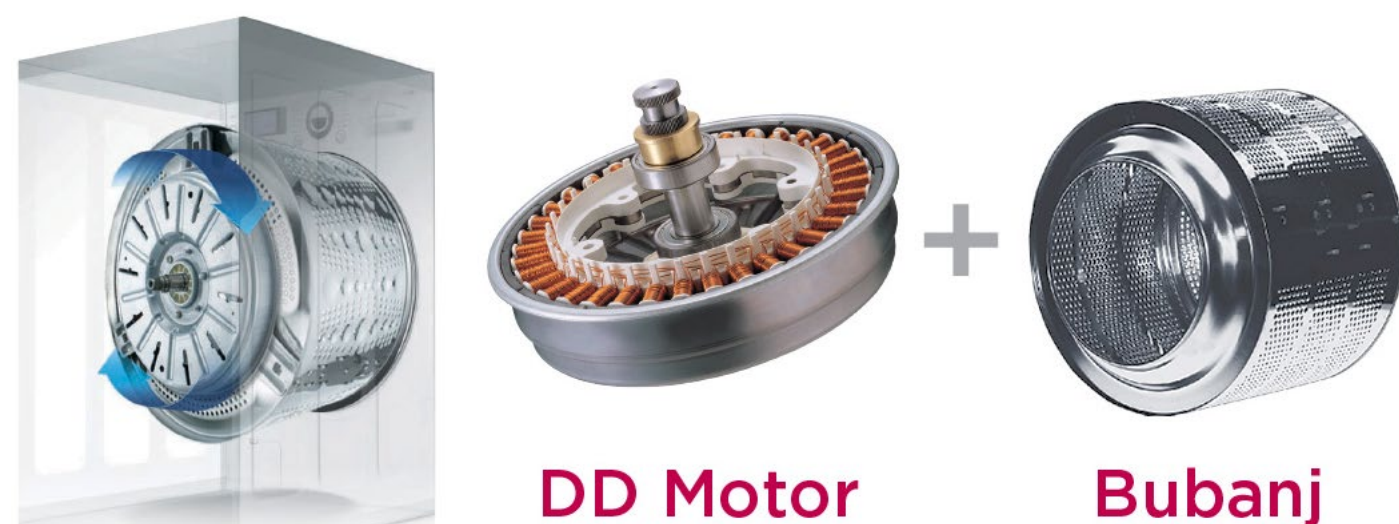

TRAJNOST

LG profesionalni uređaji Vam omogućavaju vrhunsku izdržljivost i pouzdanost zahvaljujući **LG Inverter Direct Drive™** tehnologiji.

UČINKOVITOST

LG profesionalne perilice su **ENERGY STAR** klasificirane sa najmanjom potrošnjom vode i električne energije u odnosu na konkurentske uređaje iste kategorije.