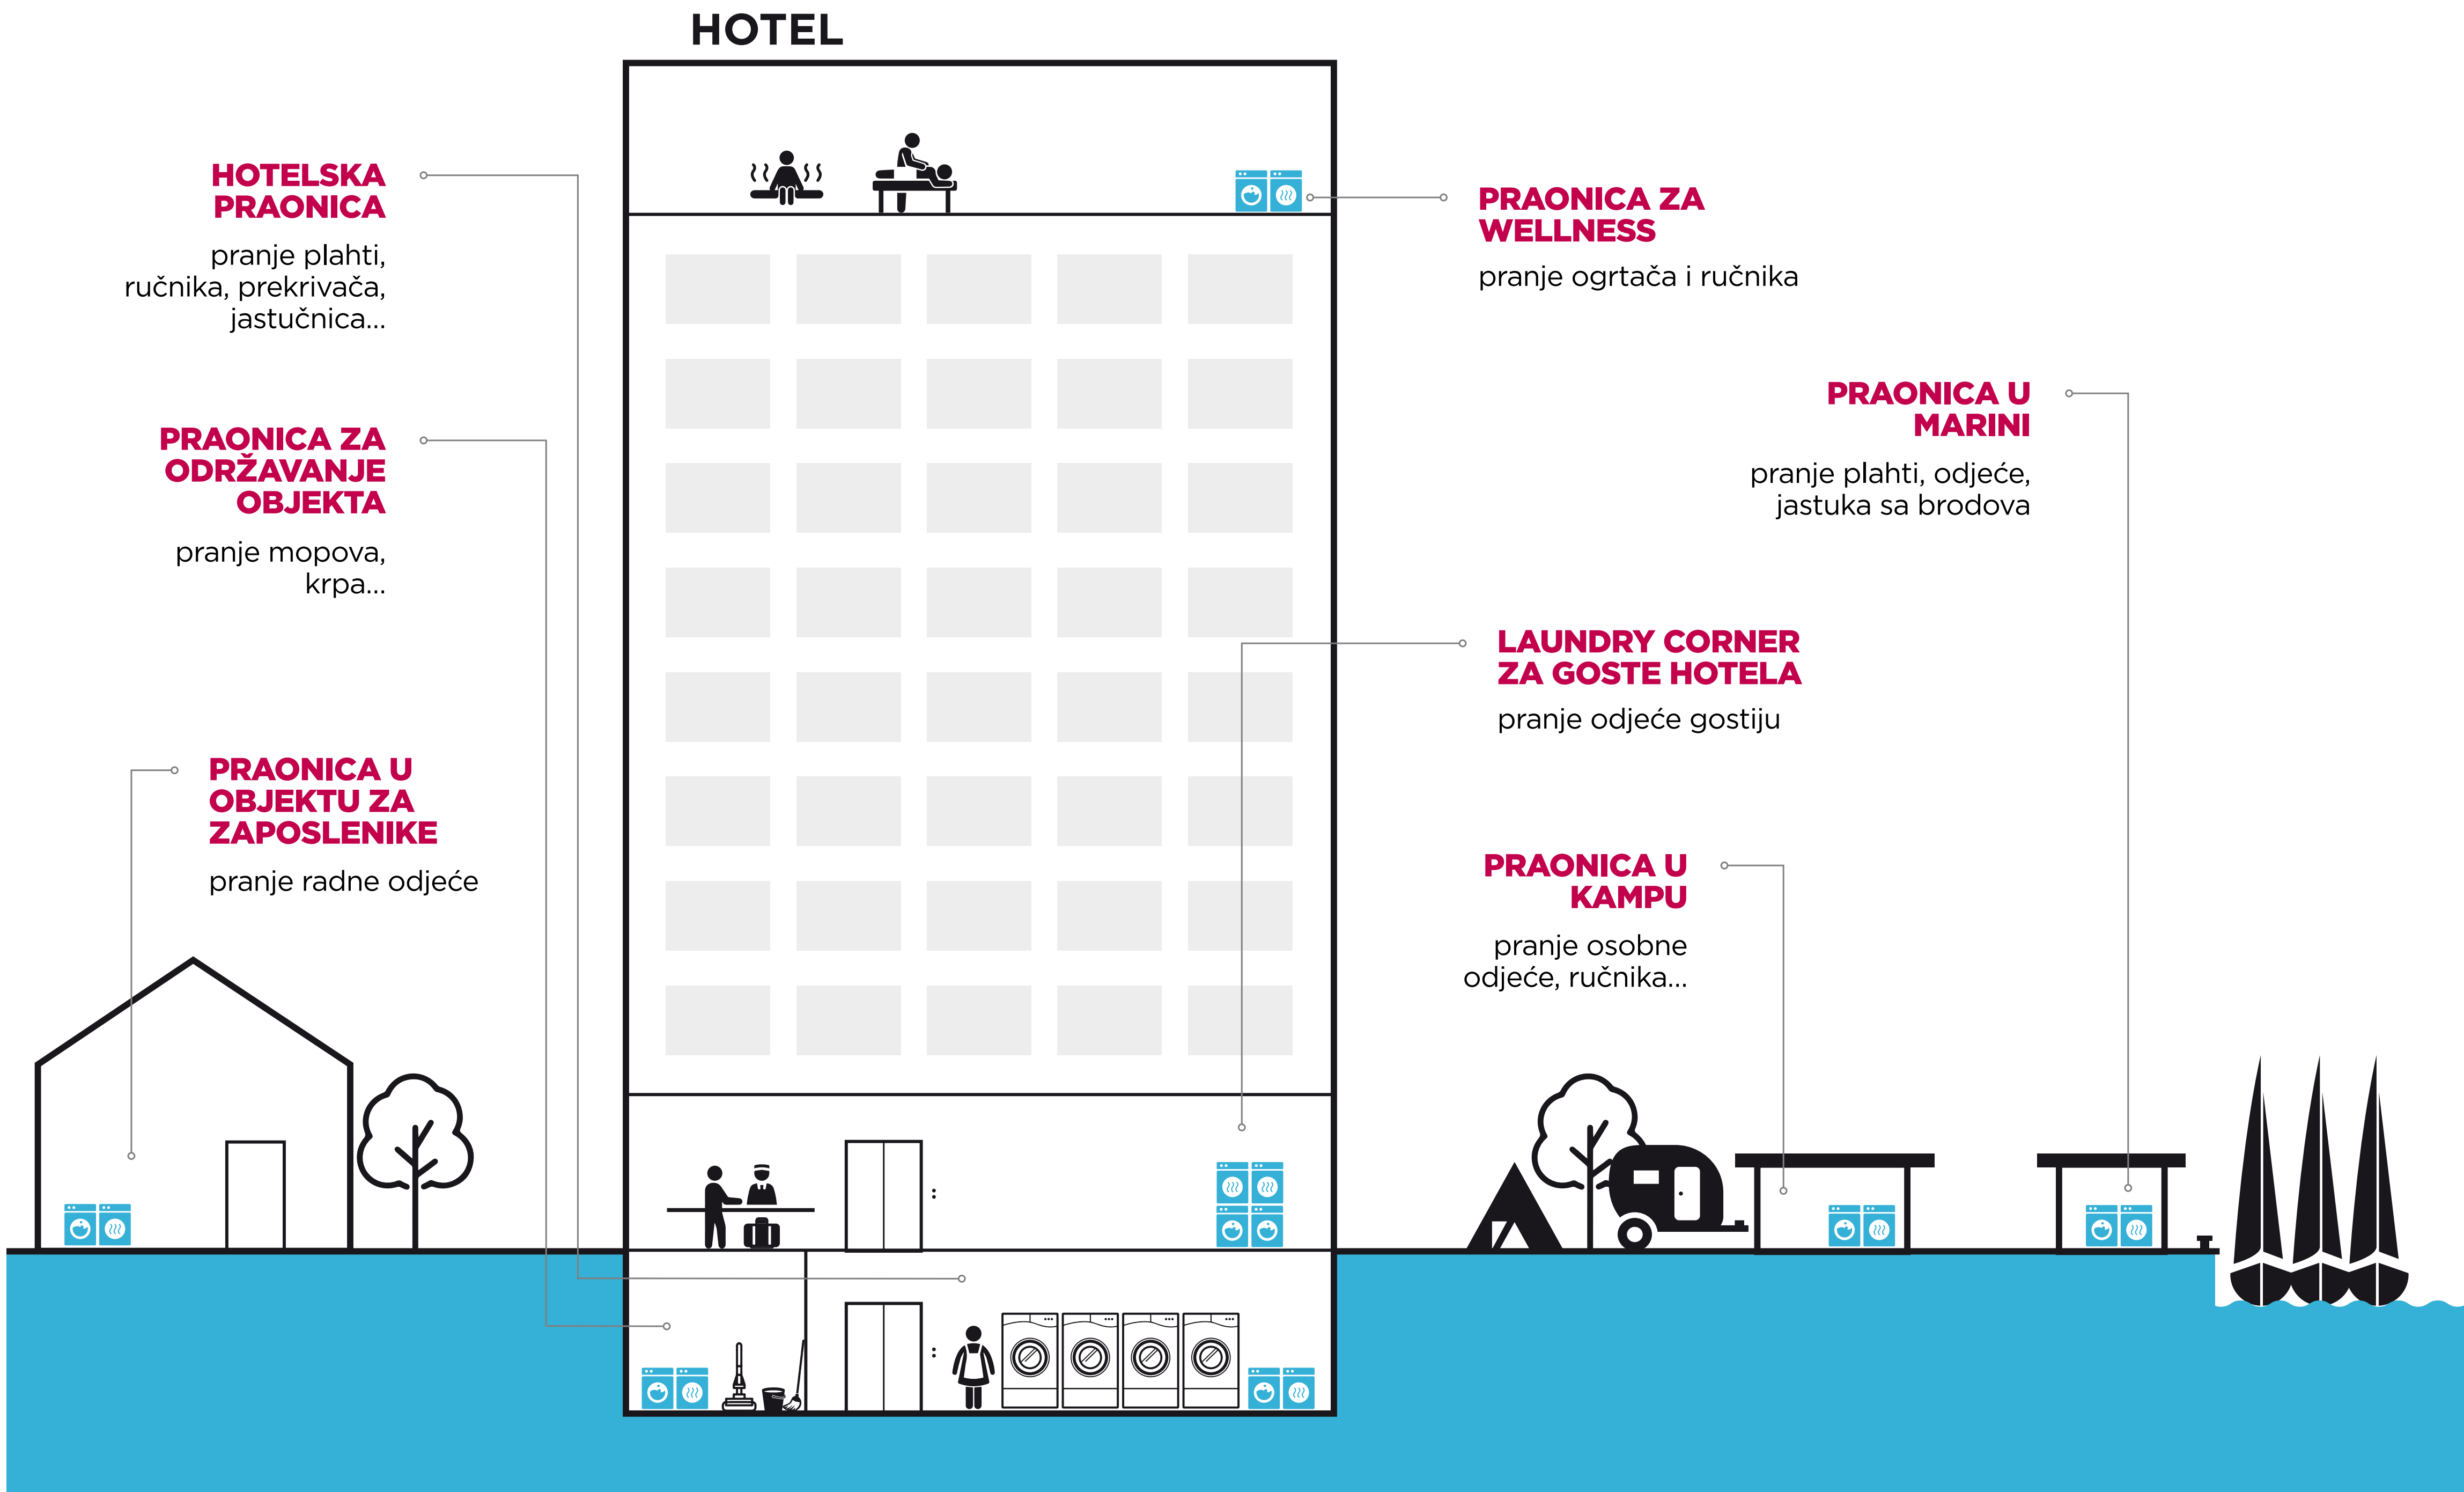

NAČINI PRIMJENE PRAONICA RUBLJA