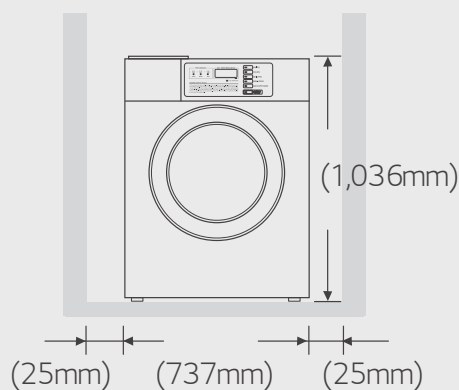

PREDNJA STRANA