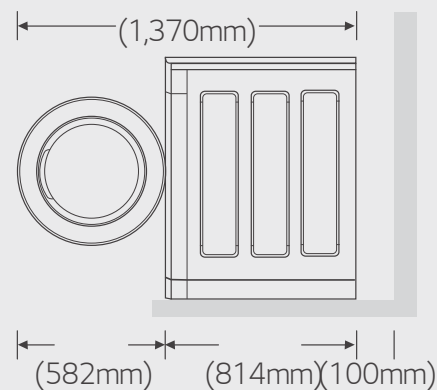

BOČNA STRANA