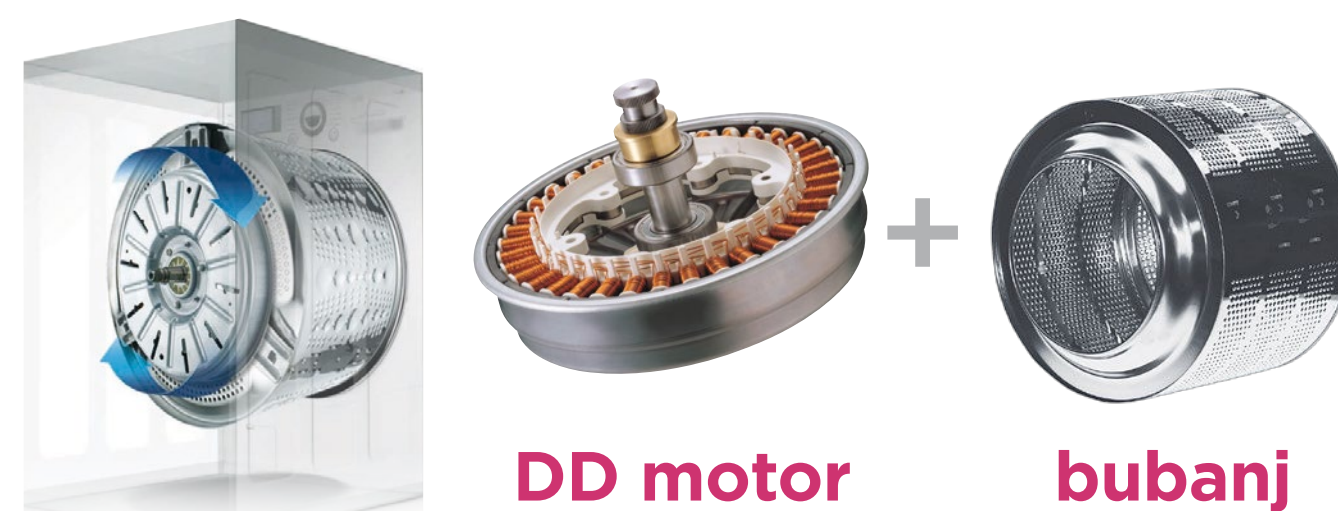

TRAJNOST

LG profesionalni uređaji Vam omogućavaju vrhunsku izdržljivost i pouzdanost zahvaljujući **LG Inverter Direct Drive™** tehnologiji.

UČINKOVITOST

UŠTEDA
VODE

UŠTEDA
ENERGIJE

UŠTEDA
DETERDŽENATA

LG profesionalne perilice su **ENERGY STAR** klasificirane sa najmanjom potrošnjom vode i električne energije u odnosu na konkurentske uređaje iste kategorije.