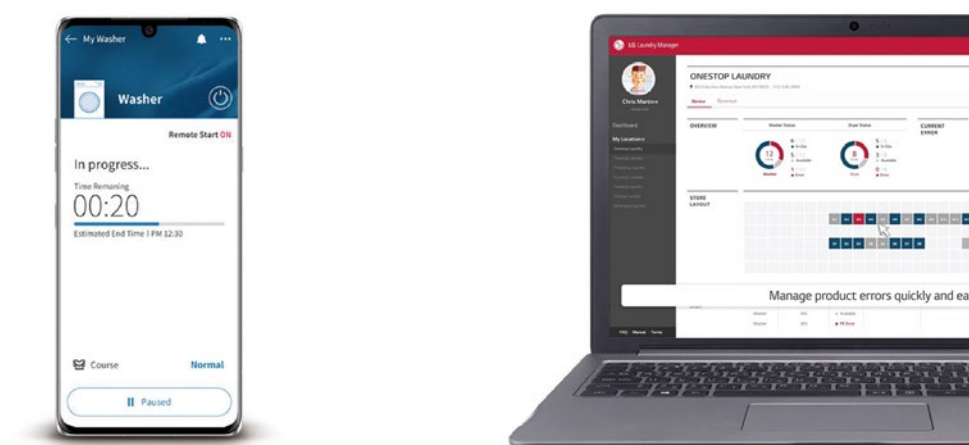

LG App od sada olakšava pranje rublja na daljinu.

Nadgledajte svoje poslovanje na daljinu pomoću **LG-ovog web sučelja za upravljanje**.
Možete provjeriti status uređaja u stvarnom vremenu i/ili daljinski dijagnosticirati probleme.