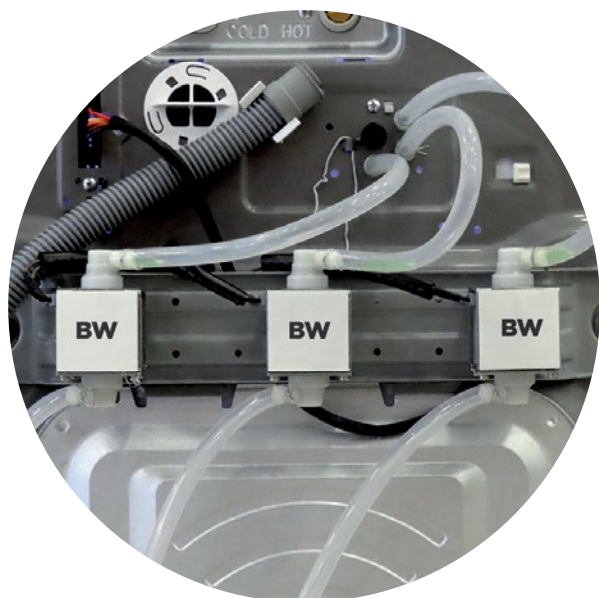

Dosegnite višu razinu poslovanja uz automatski sustav doziranja

LG PROFESIONALNI UREĐAJI PRILAGOĐENI SU ZA KORIŠTENJE U SUSTAVU ZA AUTOMATSKO DOZIRANJE.

Kao cjelokupno rješenje, uz uređaje vam nudimo

BW HYB-3P

Set automatskih dozirnih pumpi za deterdžent pretpranja, deterdžent glavnog pranja i omekšivača, dizajnirane za rad isključivo za LG Giant-C i Titan-C modele

- Visoko efikasne (7 puta jače od tradicionalnih pumpi, jako kratka vremena za doziranje)
- Dugi vijek trajanja i smanjeno održavanje
- Brza i jednostavna instalacija
- Montiraju se na stražnji dio perilice čime ne zauzimaju dodatni prostor
- Jednostavno programiranje direktno na perilici rublja
- Najpovoljniji set za tri pumpe pred-pranja, pranja i zadnjeg ispiranja

TEHNIČKE SPECIFIKACIJE

Tip uređaja	Set automatskih dozirnih pumpi
Model	BW HYB-3P
Način rada	Automatski dozirni set sa 3 pumpe za deterdžent za predpranje, deterdžent za glavno pranje i omekšivač rublja
Spajanje na uređaje	LG profesionalne perilice rublja Giant-C i Titan-C modele
Prilagođavanje vremena doziranja	od 1s do 20s
Protok ovisi o viskoznosti tekućina	28 ml/s do 38 ml/s
Vrsta montaže	Na poleđini LG perilice Giant-C ili Titan-C
Napajanje	220V / 50Hz, 30W / 0,03kW Sučelje na stražnjoj strani stroja
Razina buke	≤ 55dB
Dimenzije uređaja (šxdxv)	460x90x100 mm
Dimenzije uređaja sa pakiranjem (šxdxv)	580x160x220 mm
Težina neto	2,2 kg
Težina bruto	3,3 kg